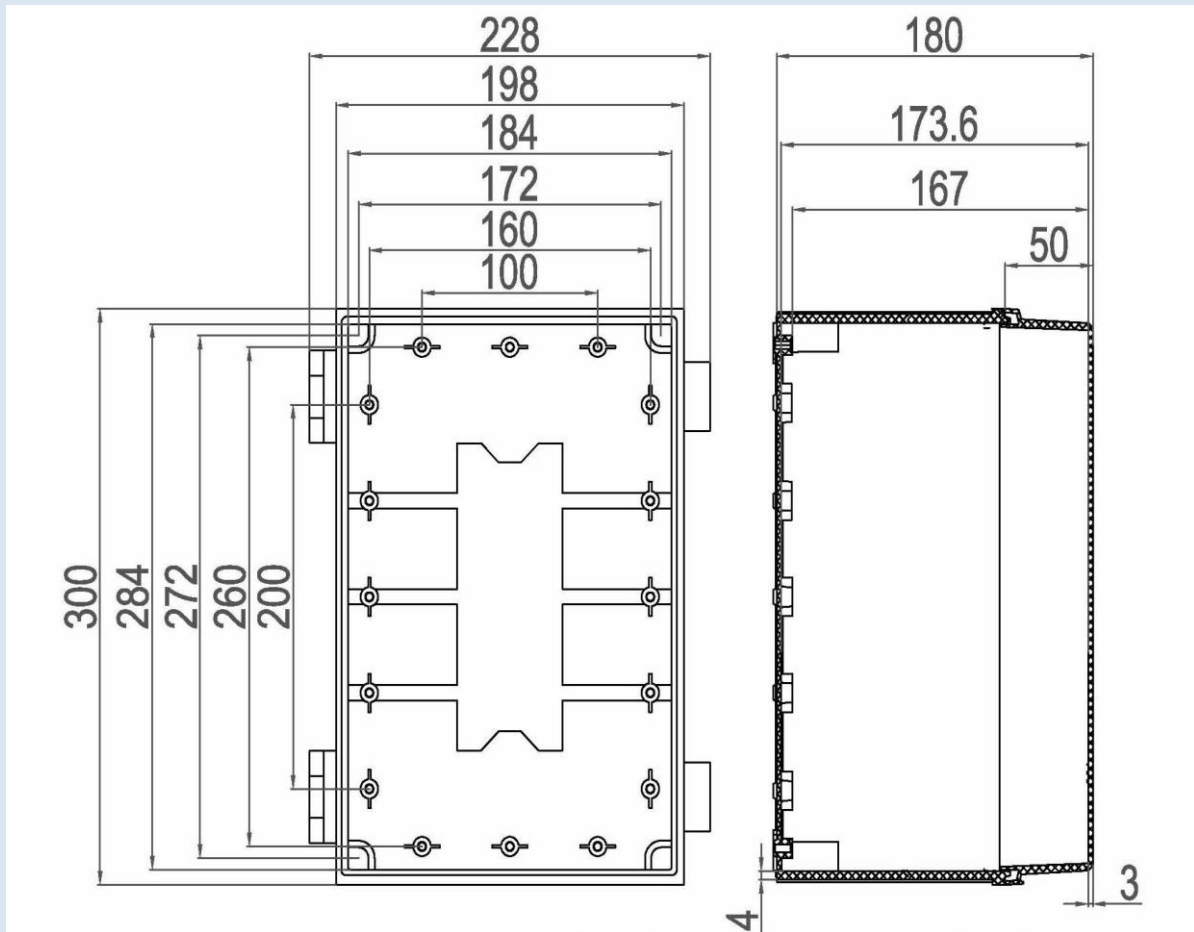

产品样图

订货型号: KG ABS 302018 T

产品编码: 07302018010

产品描述: 透明盖

其它说明: 搭扣, 铰链

配件明细: ABS材料底座x1, 带有EPDM密封条的ABS上盖x1, 铰链x2, 搭扣x2, 用于安装底板和导轨的金属钉x4。

箱体尺寸:	高	宽	深
mm:	300	200	180
inch:	11.81	7.87	7.09

可选附件:

DB 3020	箱体内部用安装板。(270 x 170 x 2)
KG G-50Px4	箱体外部用安装挂板, 一套4个。

材料:

底座材料:	ABS
底座颜色:	RAL 7035 -亮灰色
上盖材料:	PC
上盖颜色:	烟灰色透明
胶条材料:	EPDM

防护等级(EN 60529):	IP65
抗冲击性能(EN 62262):	IK07
绝缘性能:	完全绝缘
环保等级:	无卤素
抗紫外线性能:	-
阻燃性能:	UL 94-HB
燃烧导线测试(IEC 695-2-1)°C:	650°C