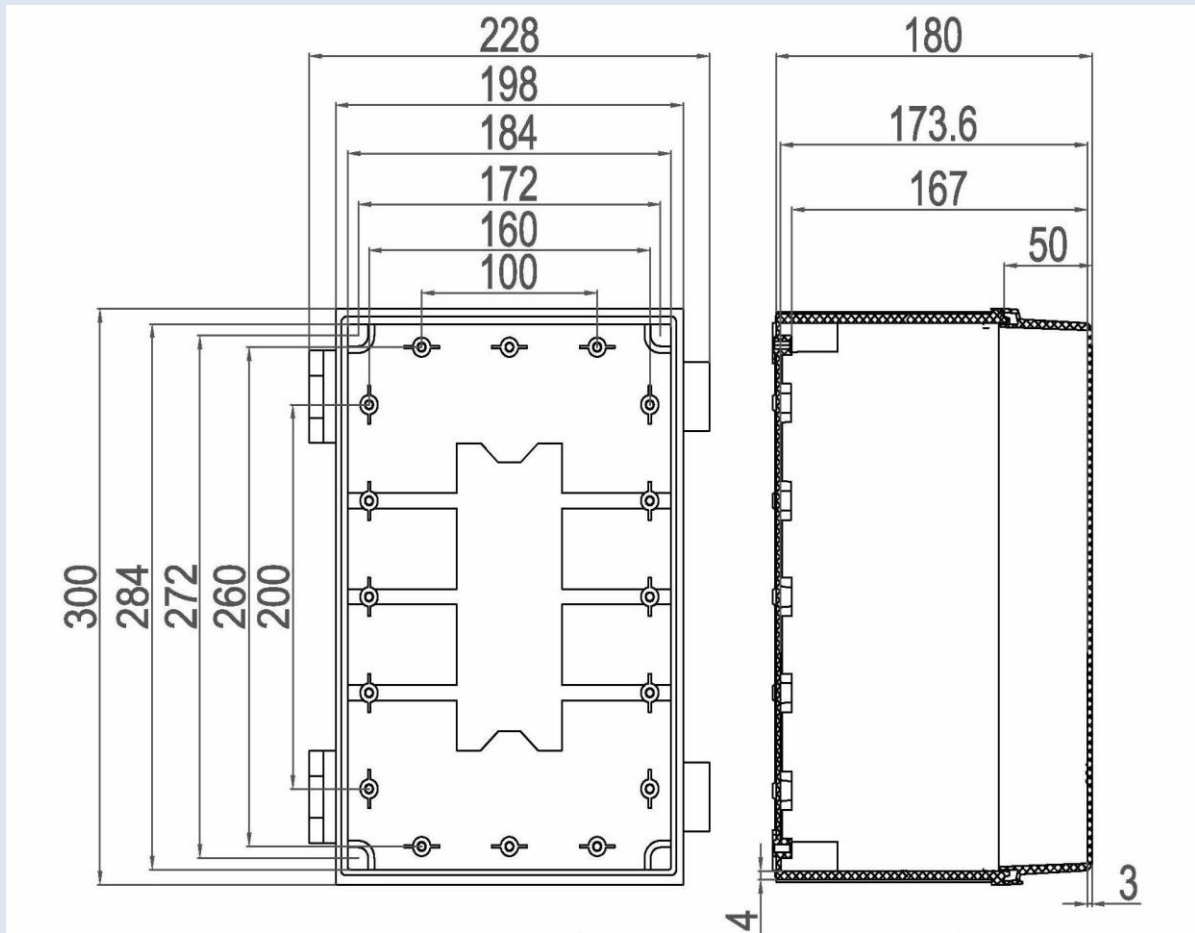

产品样图

订货型号: KG ABS 302018 G

产品编码: 07302018000

产品描述: 不透明盖

其它说明: 搭扣, 铰链

配件明细: ABS材料底座x1, 带有EPDM密封条的ABS上盖x1, 铰链x2, 搭扣x2, 用于安装底板和导轨的金属钉x4。

箱体尺寸:	高	宽	深
mm:	300	200	180
inch:	11.81	7.87	7.09

可选附件:

DB 3020	箱体内部用安装板。(270 x 170 x 2)
KG G-50Px4	箱体外部用安装挂板, 一套4个。

材料:

底座材料:	ABS
底座颜色:	RAL 7035 -亮灰色
上盖材料:	ABS
上盖颜色:	RAL 7035 -亮灰色
胶条材料:	EPDM

防护等级(EN 60529):	IP65
抗冲击性能(EN 62262):	IK07
绝缘性能:	完全绝缘
环保等级:	无卤素
抗紫外线性能:	-
阻燃性能:	UL 94-HB
燃烧导线测试(IEC 695-2-1)°C:	650°C